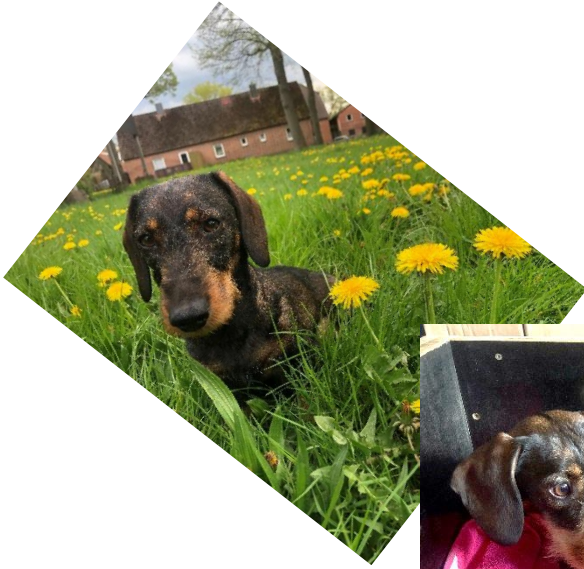

Christel vom Lahberg

Haarart:	Rauhhaar	Formwert:	(sg) V
Größe	Standard	Im Jagdgebrauch:	ja
Farbe:	saufarben	Zuchteinsatz:	Rente
DTK-Nr.:	15T0313R		
Eltern:	Asterix von der Wallrechte	Verra vom Kuckuckswald	

Baroness von der Mühlenmeute

Haarart:	Rauhhaar	Formwert:	(V)
Größe	Standard	Titel:	GS 2021
Farbe:	dunkel-saufarben	Im Jagdgebrauch:	ja
DTK-Nr.:	19T2835R		
Eltern:	Lord von Rominten	Christel vom Lahberg	